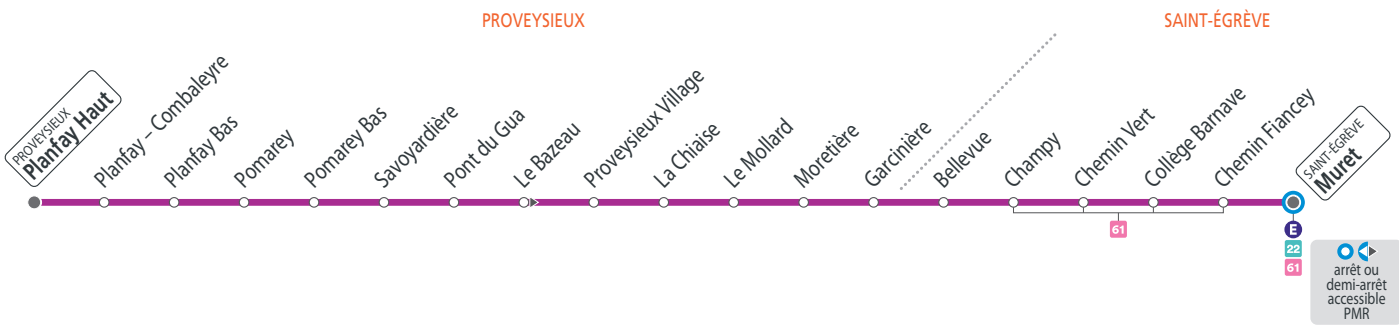

SEMAINE, SAUF MERCREDIS

les horaires indiqués peuvent varier en fonction des aléas de la circulation

	07 41	12 07	16 07	17 13	17 50	18 50
Muret						
Collège Barnave	07 44	12 10	16 10	17 16	17 53	18 53
Bellevue	07 49	12 15	16 15	17 21	17 58	18 58
Garcinière	07 51	12 17	16 17	17 23	18 00	19 00
Proveysieux Village	07 55	12 21	16 35	17 27	18 04	19 04
Pont du Gua	07 59	12 25	16 39	17 31	18 08	19 08
Pomarey	08 02	12 28	16 42	17 34	18 11	19 11
Planfay Haut	08 07	12 23	16 47	17 39	18 16	19 16

MERCREDIS

les horaires indiqués peuvent varier en fonction des aléas de la circulation

	07 41	11 13	12 07	13 00	17 13	18 50
Muret						
Collège Barnave	07 44	11 16	12 10	13 03	17 16	18 53
Bellevue	07 49	11 21	12 15	13 08	17 21	18 58
Garcinière	07 51	11 13	12 17	13 10	17 23	19 00
Proveysieux Village	07 55	11 27	12 21	13 14	17 27	19 04
Pont du Gua	07 59	11 31	12 25	13 18	17 31	19 08
Pomarey	08 02	11 34	12 28	13 21	17 34	19 11
Planfay Haut	08 07	11 39	12 33	13 26	17 39	19 16

SAMEDIS, SEMAINE EN VACANCES SCOLAIRES ET EN ÉTÉ

– les horaires indiqués peuvent varier en fonction des aléas de la circulation

	12 06	13 00	16 07	17 13	18 50
Muret					
Collège Barnave	12 09	13 03	16 10	17 16	18 53
Bellevue	12 14	13 08	16 15	17 21	18 58
Garcinière	12 16	13 10	16 17	17 23	19 00
Proveysieux Village	12 20	13 14	16 21	17 27	19 04
Pont du Gua	12 24	13 18	16 25	17 31	19 08
Pomarey	12 27	13 21	16 28	17 34	19 11
Planfay Haut	12 32	13 26	16 33	17 39	19 16

NE CIRCULE PAS LES DIMANCHES ET JOURS FÉRIÉS

Voyager en groupe ?
Effectuez une demande
d'autorisation préalable :
www.tag.fr/groupe

Tabac Presse
3 route de Grenoble 38120 Saint-Égrève
Arrêt Muret

Tabac Presse
8 place St Christophe 38120 Saint-Égrève
Arrêt Muret