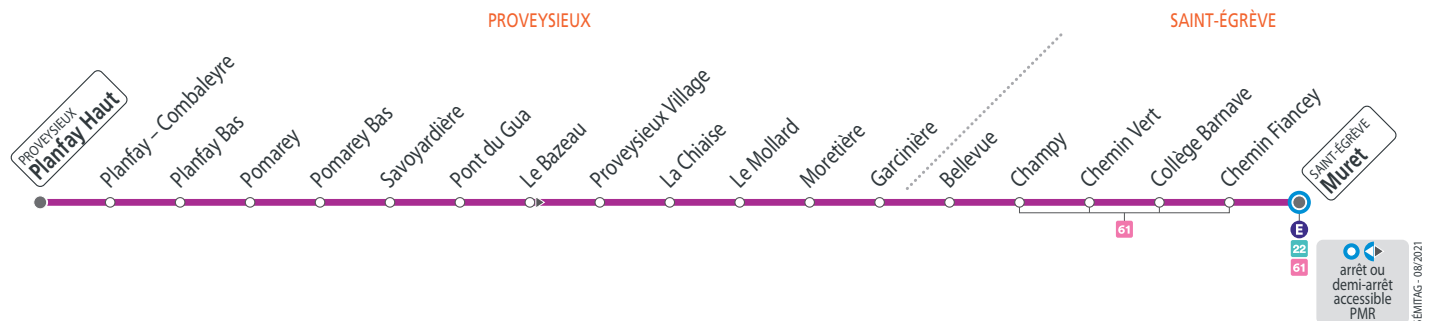

SEMAINE, SAUF MERCREDIS

les horaires indiqués peuvent varier en fonction des aléas de la circulation

Planfay Haut	07 15 08 13 10 14 16 47
Pomarey	07 20 08 18 10 19 16 52
Pont du Gua	07 23 08 21 10 22 16 55
Proveysieux Village	07 27 08 25 10 26 16 59
Garcinière	07 30 08 28 10 29 17 02
Bellevue	07 32 08 30 10 31 17 04
Collège Barnave	07 37 08 35 10 36 17 09
Muret	07 40 08 38 10 39 17 12

MERCREDIS

les horaires indiqués peuvent varier en fonction des aléas de la circulation

Planfay Haut	07 15 08 13 10 14 11 42
Pomarey	07 20 08 18 10 19 11 47
Pont du Gua	07 23 08 21 10 22 11 50
Proveysieux Village	07 27 08 25 10 26 11 54
Garcinière	07 30 08 28 10 29 11 57
Bellevue	07 32 08 30 10 31 11 59
Collège Barnave	07 37 08 35 10 36 12 04
Muret	07 40 08 38 10 39 12 07

SAMEDIS, SEMAINE EN VACANCES SCOLAIRES ET EN ÉTÉ – les horaires indiqués peuvent varier en fonction des aléas de la circulation

Planfay Haut	07 00 08 00 10 14 12 55
Pomarey	07 05 08 05 10 19 13 00
Pont du Gua	07 08 08 08 10 22 13 03
Proveysieux Village	07 12 08 12 10 26 13 07
Garcinière	07 15 08 15 10 29 13 10
Bellevue	07 17 08 17 10 31 13 12
Collège Barnave	07 22 08 22 10 36 13 17
Muret	07 25 08 25 10 39 13 20

NE CIRCULE PAS LES DIMANCHES ET JOURS FÉRIÉS

Voyager en groupe ?
Effectuez une demande
d'autorisation préalable :
www.tag.fr/groupe

Tabac Presse
3 route de Grenoble 38120 Saint-Égrève
Arrêt Muret

Tabac Presse
8 place St Christophe 38120 Saint-Égrève
Arrêt Muret