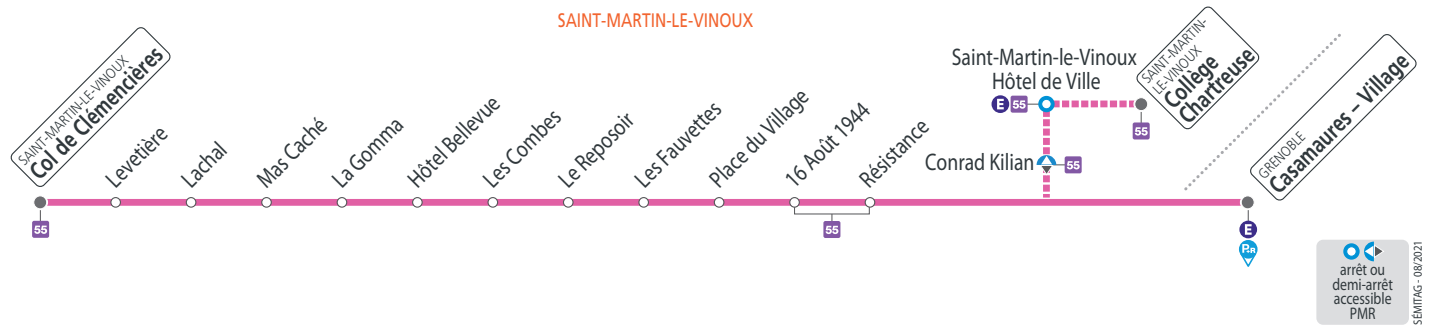

SEMAINE, SAUF MERCREDIS

les horaires indiqués peuvent varier en fonction des aléas de la circulation

Collège Chartreuse	07 47	12 10	15 40	16 35
St-M.-le-Vinoux Hôtel de Ville	07 52	12 15	15 45	16 40
Casamaures - Village	07 32			
Place du Village	07 37	07 56	12 19	15 49
Hotel Bellevue	07 44	08 03	12 26	15 56
Levetière	07 50	08 09	12 32	16 02
Col de Clémencières	07 53	08 12	12 35	16 05

MERCREDIS

les horaires indiqués peuvent varier en fonction des aléas de la circulation

Collège Chartreuse	07 47	12 10
St-M.-le-Vinoux Hôtel de Ville	07 52	12 15
Casamaures - Village	07 32	
Place du Village	07 37	07 56
Hotel Bellevue	07 44	08 03
Levetière	07 50	08 09
Col de Clémencières	07 53	08 12

SAMEDIS, SEMAINE EN VACANCES SCOLAIRES ET EN ÉTÉ

les horaires indiqués peuvent varier en fonction des aléas de la circulation

Casamaures - Village	07 32	08 45	12 10	15 45	16 40	17 33	18 40
Place du Village	07 37	08 50	12 15	15 50	16 45	17 38	18 45
Hotel Bellevue	07 44	08 57	12 22	15 57	16 52	17 45	18 52
Levetière	07 50	09 03	12 28	16 03	16 58	17 51	18 58
Col de Clémencières	07 53	09 06	12 31	16 06	17 01	17 54	19 01

NE CIRCULE PAS LES DIMANCHES ET JOURS FÉRIÉS

Voyager en groupe ?
Effectuez une demande d'autorisation préalable : www.tag.fr/groupe

Tabac Presse
61 avenue Maréchal Leclerc CC Belle Croix
38950 Saint-Martin-le-Vinoux
Arrêt Horloge (ligne E)