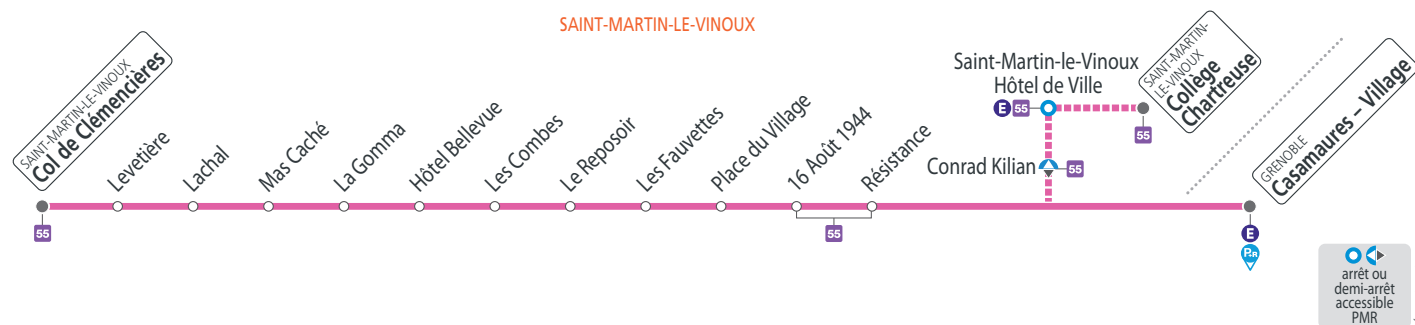

SEMAINE – les horaires indiqués peuvent varier en fonction des aléas de la circulation

	07 20	08 20	14 00	19 05
Col de Clémencières				
Levetière	07 23	08 23	14 03	19 08
Hotel Bellevue	07 29	08 29	14 09	19 14
Place du Village	07 36	08 36	14 16	19 21
Casamaures - Village			14 21	19 26
St-M.-le-Vinoux Hôtel de Ville	07 40	08 40		
Collège Chartreuse	07 45	08 45		

SAMEDIS, SEMAINE EN VACANCES SCOLAIRES ET EN ÉTÉ – les horaires indiqués peuvent varier en fonction de

	07 20	08 20	14 00	19 05
Col de Clémencières				
Levetière	07 23	08 23	14 03	19 08
Hotel Bellevue	07 29	08 29	14 09	19 14
Place du Village	07 36	08 36	14 16	19 21
Casamaures - Village	07 41	08 41	14 21	19 26

NE CIRCULE PAS LES DIMANCHES ET JOURS FÉRIÉS

Voyager en groupe ?
Effectuez une demande
d'autorisation préalable :
www.tag.fr/groupe

Tabac Presse
61 avenue Maréchal Leclerc CC Belle Croix
38950 Saint-Martin-le-Vinoux
Arrêt Horloge (ligne E)