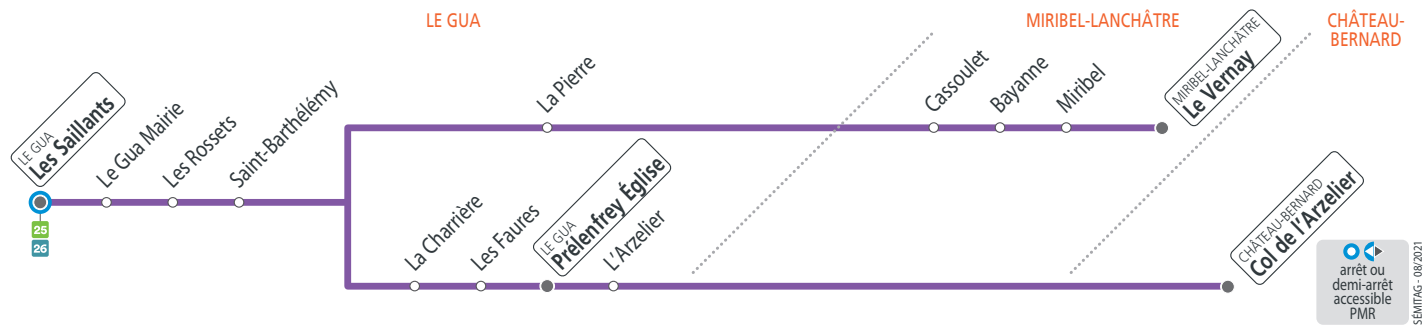

SEMAINE – les horaires indiqués peuvent varier en fonction des aléas de la circulation

	07 10	07 40	08 45	09 25	10 10	11 16	12 05	13 05	14 18	15 50	16 35	17 45	18 25	18 55	19 25
Les Saillants															
Saint-Barthélémy	07 18	07 48	08 53	09 33	10 18	11 24	12 13	13 13	14 26	15 58	16 43	17 53	18 33	19 03	19 33
Le Vernay	07 30	09 05	10 30	11 36	13 25	16 10	18 05	19 15							
Prélénfrey Église	07 55	09 40	12 20	14 33	16 50	18 40	19 40								
Col de l'Arzelier	08 05	12 30	14 43	17 00	18 50	19 50									

SEMAINE EN VACANCES SCOLAIRES ET EN ÉTÉ – les horaires indiqués peuvent varier en fonction des aléas de la circulation

	07 00	07 40	08 40	09 30	11 50	12 45	13 50	14 47	15 50	16 55	17 55	19 12
Les Saillants												
Saint-Barthélémy	07 08	07 48	08 48	09 38	11 58	12 53	13 58	14 55	15 58	17 03	18 03	19 20
Le Vernay	07 20	09 00	13 05	15 07	17 15	19 32						
Prélénfrey Église	07 55	09 45	12 05	14 05	16 05	18 10						
Col de l'Arzelier	09 55	16 15	18 20									

SAMEDIS – les horaires indiqués peuvent varier en fonction des aléas de la circulation

	09 42	10 12	11 21	12 51	13 51	14 51	15 53	17 51	18 31	19 51
Les Saillants										
Saint-Barthélémy	09 50	10 20	11 29	12 59	13 59	14 59	16 01	17 59	18 39	19 59
Le Vernay	10 32	13 11	14 11	16 13	18 51					
Prélénfrey Église	09 57	11 36	15 06	18 06	20 06					
Col de l'Arzelier	10 07	11 46	18 16							

La semaine du 27 au 31 décembre 2021, ainsi que les samedis du 9 juillet au 27 août 2022 : circule sur réservation uniquement.

NE CIRCULE PAS LES DIMANCHES ET JOURS FÉRIÉS

Voyager en groupe ?
Effectuez une demande d'autorisation préalable : www.tag.fr/groupe

Tabac Presse
1 rue de la Poste 38450 Le Gua
Arrêt Les Saillants

HORAIRES SUR RÉSERVATION
Réservation 24h/24, jusqu'à 2 heures avant votre déplacement

MaResa

- l'appli MaResa
- tag.fr/flexo
- 04 38 70 38 70

Télécharger dans l'App Store | Disponible sur Google Play

Faites signe au conducteur à l'approche du bus

TAG.fr Toute l'information et toutes les solutions de mobilités.

04 38 70 38 70
AlloTAG, Infotrafic et réservation services Flexo

mobilités-m.fr
Télécharger dans l'App Store | Disponible sur Google Play