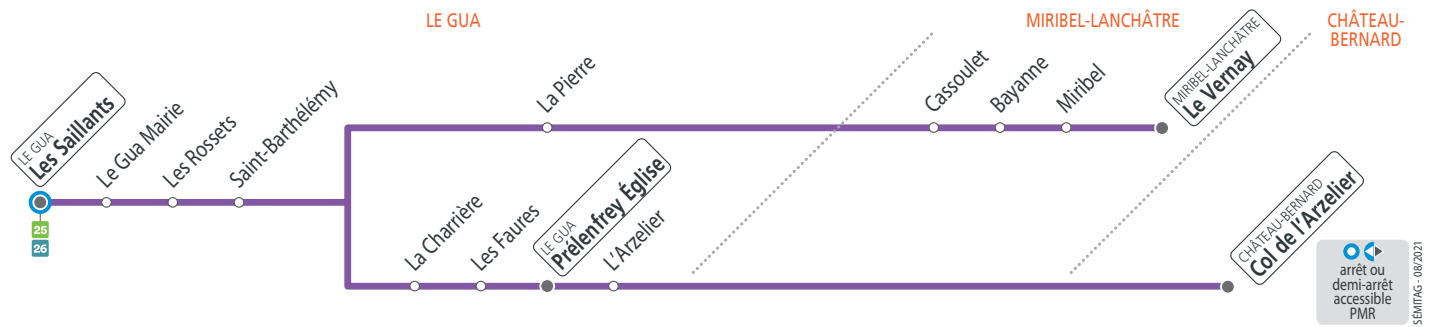

SEMAINE – les horaires indiqués peuvent varier en fonction des aléas de la circulation

Col de l'Arzelier	08 13					12 30	15 05	17 20	19 00
Prélénfrey Eglise	08 23	09 40				12 40	15 15	17 30	19 10
Le Vernay	06 35 07 20	09 05	10 37 11 37	13 35	16 10	18 05			
Saint-Barthélémy	06 47 07 32	08 30 09 17 09 47	10 49 11 49	12 47 13 47	15 22 16 22	17 37 18 17	19 17		
Les Saillants	06 55* 07 40	08 39 09 25 09 56	10 57 11 57	12 56 13 55	15 30 16 30	17 45 18 25	19 25		

* course prolongée jusqu'au Pont de Genevrey

SEMAINE EN VACANCES SCOLAIRES ET EN ÉTÉ – les horaires indiqués peuvent varier en fonction des aléas de la circulation

Col de l'Arzelier	08 15					16 30			
Prélénfrey Eglise	08 25	10 10	12 10	14 10	16 40	18 30			
Le Vernay	06 40 07 20	09 08	11 30	13 05	15 07	17 20			
Saint-Barthélémy	06 52 07 32	08 32 09 20 10 17	11 42 12 17 13 17	14 17 15 19	16 47 17 32	18 37			
Les Saillants	07 00 07 40	08 40 09 28 10 25	11 50 12 25 13 25	14 25 15 27	16 55 17 40	18 45			

SAMEDIS – les horaires indiqués peuvent varier en fonction des aléas de la circulation

Col de l'Arzelier	08 51					17 20			
Prélénfrey Eglise	09 01	11 01	15 38	17 30					
Le Vernay	08 03	10 28	12 28 14 28	16 27	18 29				
Saint-Barthélémy	08 15 09 08	10 40 11 08 12 40	14 40 15 45 16 39	17 37 18 41					
Les Saillants	08 21 09 16	10 46 11 16 12 46	14 46 15 53 16 45	17 45 18 47					

La semaine du 27 au 31 décembre 2021, ainsi que les samedis du 9 juillet au 27 août 2022 : circule sur réservation uniquement.

NE CIRCULE PAS LES DIMANCHES ET JOURS FÉRIÉS

Voyager en groupe ?
Effectuez une demande d'autorisation préalable : www.tag.fr/groupe

Tabac Presse
1 rue de la Poste 38450 Le Gua
Arrêt Les Saillants

HORAIRES SUR RÉSERVATION
Réservation 24h/24, jusqu'à 2 heures avant votre déplacement

MaResa

- l'appli MaResa
- tag.fr/flexo
- 04 38 70 38 70

Disponible sur l'App Store et Google Play

Faites signe au conducteur à l'approche du bus

TAG.fr Toute l'information et toutes les solutions de mobilités.

04 38 70 38 70
AlloTAG, Infotrafic et réservation services Flexo

mobilités-m.fr
Disponible sur l'App Store et Google Play