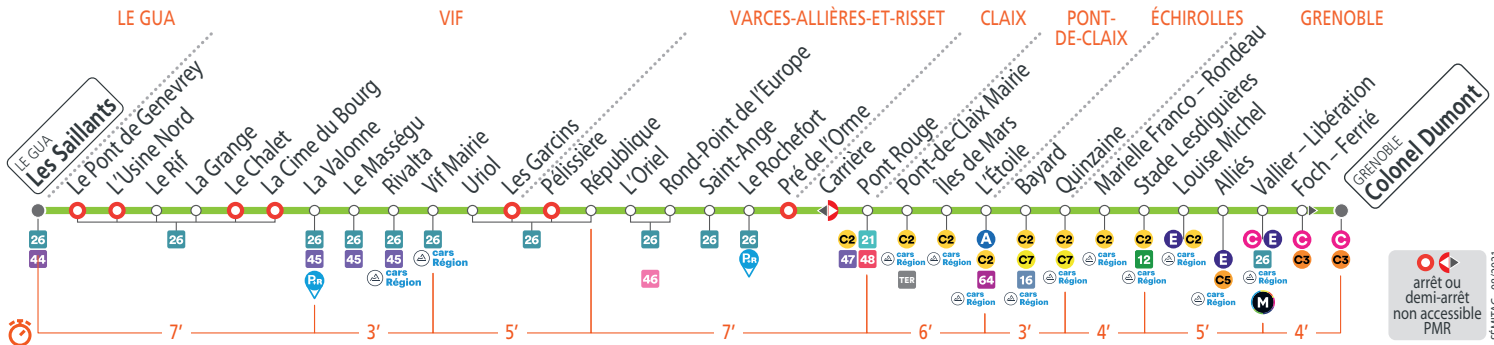

arrêt ou demi-arrêt non accessible PMR

- . **Tabac Presse** - 1 rue de la Poste - Les Saillants
- . **Bar Restaurant** - 91 av. de la Gare - Rivalta
- . **Tabac Presse** - 1 rue Champollion - Vif Mairie
- . **Tabac Presse** - 9 av. Joliot Curie - République
- . **Tabac Presse** - 9 pl. Jean Monnet - Pont Rouge
- . **Tabac Presse** - 1 pl. 8 Mai 45 - Pont-de-Claix Mairie
- . **Tabac Presse** - 73 cours St André - Clos Dominique
- . **Tabac Presse** - 70 cours Jean Jaurès - Bayard
- . **Tabac Presse** - 159 cours Libération - Louise Michel
- . **Tabac Presse** - 19 bd Maréchal Foch - Foch - Ferrière

 **DIMANCHES ET JOURS FÉRIÉS** – les horaires indiqués peuvent varier en fonction des aléas de la circulation

Les Saillants	08 00	09 00	10 00	11 00	12 00	13 00	14 00	15 00	16 00	17 00	19 00
La Valonne	08 05	09 05	10 05	11 05	12 05	13 05	14 05	15 05	16 05	17 05	19 05
Vif Mairie	08 08	09 08	10 08	11 08	12 08	13 08	14 08	15 08	16 08	17 08	19 08
République	08 14	09 14	10 14	11 14	12 14	13 14	14 14	15 14	16 14	17 14	19 14
Pont Rouge	08 21	09 21	10 21	11 21	12 21	13 21	14 21	15 21	16 21	17 21	19 21
L'Etoile	08 26	09 27	10 27	11 27	12 27	13 27	14 27	15 27	16 27	17 27	19 26
Quinzaine	08 29	09 30	10 30	11 30	12 30	13 30	14 30	15 30	16 30	17 30	19 29
Stade Lesdiguières	08 32	09 33	10 33	11 33	12 33	13 33	14 33	15 33	16 33	17 33	19 32
Vallier - Libération	08 36	09 37	10 37	11 37	12 37	13 37	14 37	15 37	16 37	17 37	19 36
Colonel Dumont	08 40	09 41	10 41	11 41	12 41	13 41	14 41	15 41	16 41	17 41	19 40