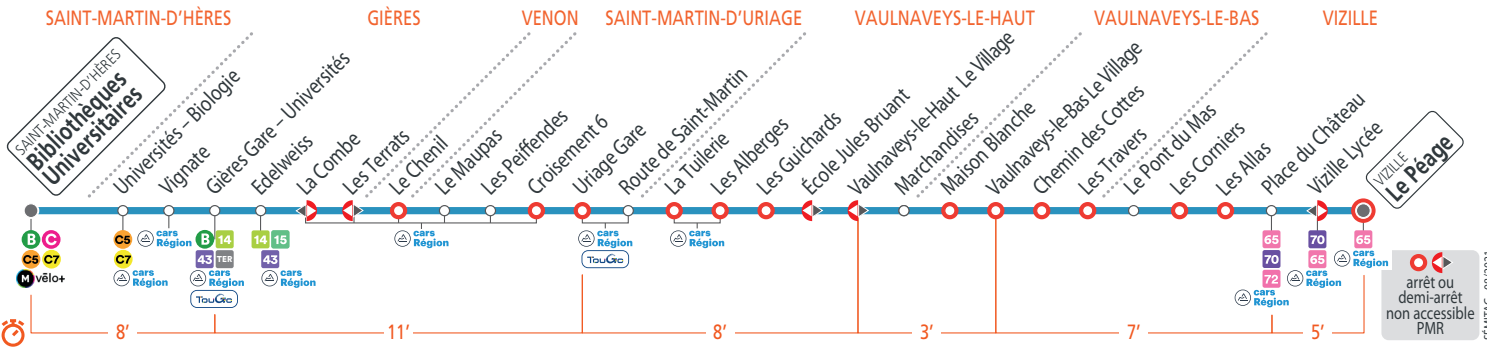

VIZILLE Le Péage

SAINT-MARTIN-D'HÈRES

Bibliothèques Universitaires

CALENDRIER À CONSULTER AVANT VOTRE DÉPLACEMENT Horaires et fréquences adaptés en fonction des périodes.

Le 1^{er} mai le réseau TAG ne fonctionne pas.

- Tabac Presse** - 23 Grande Rue, 38610 Gières
Arrêt Edelweiss
- Tabac Presse** - 49 avenue Jean-Jaurès, 38220 Vizille
Arrêt Place du Château
- Tabac Le Cortés** - 603 avenue d'Uriage, 38410
Vaulnaveys-le-Haut - Arrêt Vaulnaveys-le-Haut Le Village
- Tabac du Campus** - Arrêt Bibliothèques Universitaires
- Château de Vizille** - Place du Château
- Parc d'Uriage** - Uriage Gare
- Gare de Gières** - Gières Gare - Universités
- Campus Universitaire** - Bibliothèques Universitaires

* Le départ de 7 h 00 de Gières Gare - Universités s'effectue à l'arrêt situé côté gare SNCF (rue de la gare).

 **SEMAINE EN VACANCES SCOLAIRES ET EN ÉTÉ** – les horaires indiqués peuvent varier en fonction des aléas de la circulation

* Le départ de 7 h 00 de Gières Gare - Universités s'effectue à l'arrêt situé côté gare SNCF (rue de la gare).

 **SAMEDIS** – les horaires indiqués peuvent varier en fonction des aléas de la circulation