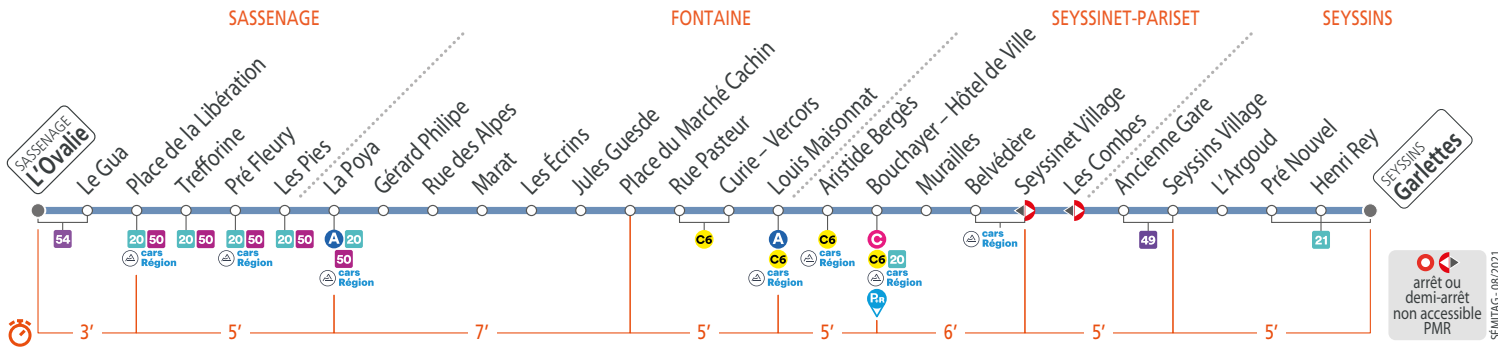

- Tabac Presse** - 2 rue de l'Ovalie - Le Gua
- Tabac Presse** - 2 rue des Pies - Les Pies
- Tabac Presse** - 55 rue des Alpes - Rue des Alpes
- Bar Tabac** - 128 B bd Joliot Curie - Charmettes
- Tabac Presse** - 83 bd Joliot Curie - Rue Pasteur
- Tabac Presse** - 28 rue Alpignano - Louis Maisonnat
- Tabac Presse** - 63 av. République - Seyssinet H. de Ville
- Tabac Presse** - 8 rue Fauconnière - Murailles
- Tabac Presse** - 37 rue du Moucherotte - Belvédère
- Parc de L'Ovalie** - L'Ovalie
- Théâtre en Rond** - Place de la Libération
- Mairie de Sassenage** - Place de la Libération
- Grottes de Sassenage** - Place de la Libération

SEMAINE – les horaires indiqués peuvent varier en fonction des aléas de la circulation

Table with 26 columns (L'Ovalie to 12 41) and 8 rows (Place de la Libération to Garlettes) showing bus departure times.

Table with 26 columns (L'Ovalie to 20 16) and 8 rows (Place de la Libération to Garlettes) showing bus departure times.

SEMAINE EN VACANCES SCOLAIRES – les horaires indiqués peuvent varier en fonction des aléas de la circulation

Table with 26 columns (L'Ovalie to 14 26) and 8 rows (Place de la Libération to Garlettes) showing bus departure times.

Table with 16 columns (L'Ovalie to 20 16) and 8 rows (Place de la Libération to Garlettes) showing bus departure times.