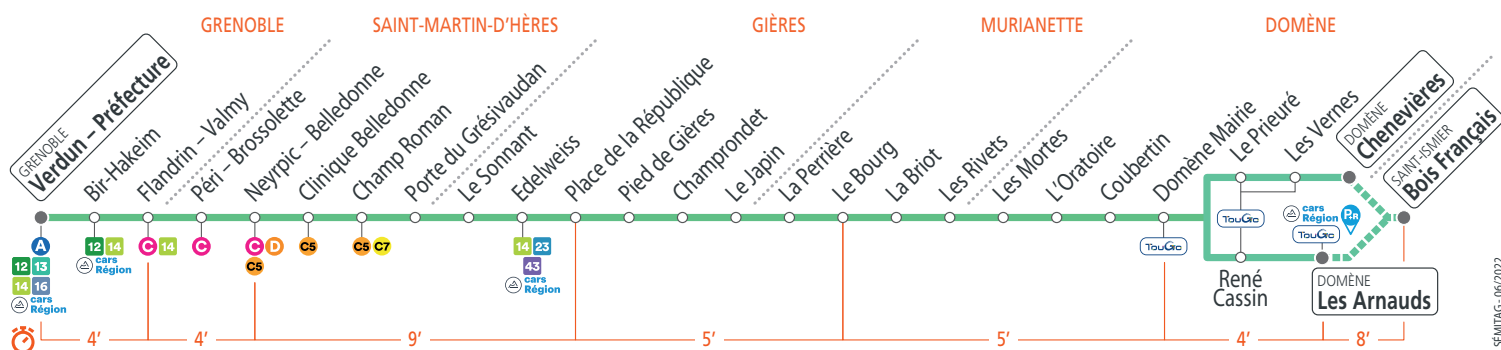

15

GRENOBLE Verdun – Préfecture DOMÈNE Les Arnauds • Chenevières SAINT-ISMIER Bois Français

CALENDRIER À CONSULTER AVANT VOTRE DÉPLACEMENT Horaires et fréquences adaptés en fonction des périodes.

Septembre 2021	Octobre	Novembre	Décembre	Janvier 2022	Février	Mars	Avril	Mai	Juin	Juillet	Août
L M M J V ① ② 30 01 1 2 3 4 5	L M M J V ① ② 1 2 3 4 5 6 7	L M M J V ① ② 1 2 3 4 5 6 7	L M M J V ① ② 1 2 3 4 5	L M M J V ① ② 1 2	L M M J V ① ② 1 2 3 4 5 6	L M M J V ① ② 1 2 3 4 5 6	L M M J V ① ② 1 2 3	L M M J V ① ② 1 2 3	L M M J V ① ② 1 2 3 4 5	L M M J V ① ② 1 2 3	L M M J V ① ② 1 2 3 4 5 6 7
6 7 8 9 10 11 12 13 14 15 16 17 18 19	4 5 6 7 8 9 10 11 12 13 14 15 16 17	8 9 10 11 12 13 14 15 16 17 18 19 20 21	6 7 8 9 10 11 12 13 14 15 16 17 18 19	3 4 5 6 7 8 9 10 11 12 13 14 15 16	7 8 9 10 11 12 13 14 15 16 17 18 19 20	7 8 9 10 11 12 13 14 15 16 17 18 19 20	4 5 6 7 8 9 10 11 12 13 14 15 16 17	2 3 4 5 6 7 8 9 10 11 12 13 14 15	6 7 8 9 10 11 12 13 14 15 16 17 18 19	4 5 6 7 8 9 10 11 12 13 14 15 16 17	8 9 10 11 12 13 14 15 16 17 18 19 20 21
20 21 22 23 24 25 26 27 28 29 30	18 19 20 21 22 23 24 25 26 27 28 29 30 31	22 23 24 25 26 27 28 29 30	20 21 22 23 24 25 26 27 28 29 30 31	24 25 26 27 28 29 30 31	17 18 19 20 21 22 23 24 25 26 27 28 29 30	21 22 23 24 25 26 27 28 29 30 31	21 22 23 24 25 26 27 28 29 30 31	23 24 25 26 27 28 29 30 31	20 21 22 23 24 25 26 27 28 29 30	18 19 20 21 22 23 24 25 26 27 28 29 30 31	22 23 24 25 26 27 28 29 30 31

- . Tabac Presse - 1 pl. de l'Étoile - Verdun - Préfecture
- . Tabac Presse - 2 rue C. Péri - Verdun - Préfecture
- . Tabac Presse - 4 rue Joseph Chanrion - Bir-Hakeim
- . Tabac Presse - 15 r P. Brossolette - Péri - Brossolette